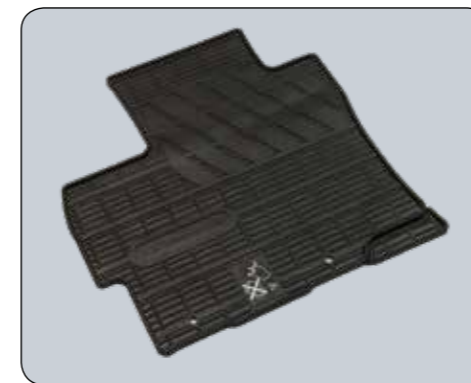

WYŚWIETLACZ I WYGLĄD

- 6,5" WVGA TFT LCD.
- sterowanie przez panel dotykowy 800 x 480 pikseli.

*Oprócz Turcji i zamorskich terytoriów Francji.

Bluetooth® to znak towarowy Bluetooth SIG Inc.

KOMFORT

◀ **Owiewki
szyb
bocznych**
MZ562854