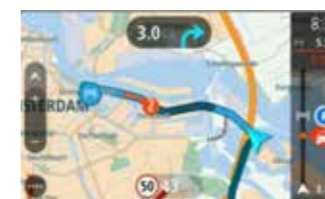

TELEFON

- Bluetooth® Phone Connectivity – urządzenia innych marek mogą być łączone poprzez technologię Bluetooth®.